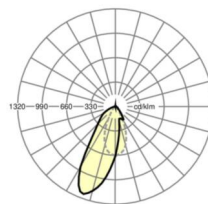

электротехника

Балласт	Электронный драйвер (1 штука)
Мощность системы	53W
сетевое напряжение	230V/50Hz
класс энергосбережения/Источник света	D

Оптика

Оснастка	LED, цветопередача/оттенок света CRI ≥ 80 / 6500K
Допуск для координаты цветности (MacAdam)	3SDCM
Фотобиологическая безопасность (светильник)	RG1
Номинальный световой поток	7830lm
Срок службы LED	50000h L80/B10 (Tq 35°C)
светоотдача светильников	147lm/W
Угол излучения	20°
UGR поп./вдоль	18.0 / 21.3

DEEP-LINK

<https://www.regiolux.de/ru/article/19457004170>

Ссылка	LED 8000lm 865
ηLB	100 %
Φ ↓/↑	98 % / 2 %
UGR поп./вдоль	18.0 / 21.3

Механика

цвет корпуса белый стандартный для электротехники RAL 9016

размеры (LxWxH/DxH) 1531mm x 55mm x 37mm