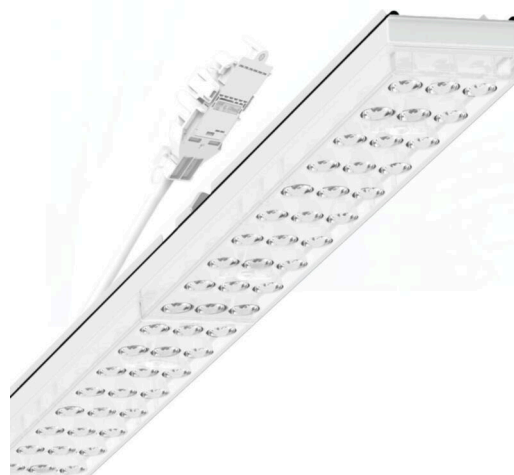

прибородержатель переменный IP 64 - Individual.Lens.Optic - прямой несимметричный свет - без видимых стыков

Ламподержатель из оцинкованного стального профиля; слой цинка в сочетании с лаком на полиэфирной смоле хорошо защищает от коррозии; крепление без инструментов, с помощью встроенных нажимных затворов, защита от кражи. Встроенные пластиковые торцы с уплотнительными краями и одно замкнутое уплотнение вокруг, для несущей шины классов защиты до IP64. Для установки на трековом шинном проводе справа или слева, может позиционироваться по-разному. Цвет корпуса белый стандартный для электротехники RAL 9016; Прямое несимметричное излучение, распределение света посредством линзы «Individual.Lens.Optic» из пластика ПММА. Оптика отдельных линз с прозрачным уплотнением делает сборку и установку предельно удобными, а плоскость легко чистится. Тройные ряды из отдельных линз и лампы-прибородержатели, идеально согласованные между собой, обеспечивают цельный вид без стыков и неравномерностей. Подключение к электросети через присоединительный провод длиной 1 м для свободного позиционирования прибородержателя в световой полосе и 3-полюсную втычную деталь для быстрой сборки со свободным выбором фаз. Сменные блоки, позволяющие легко модернизировать освещение, существенно продлевают срок службы всей осветительной установки.

DEEP-LINK

<https://www.regiolux.de/ru/article/19457004170>

Ссылка	LED 8000lm 865
ηLB	100 %
Φ ↓/↑	98 % / 2 %
UGR поп./вдоль	18.0 / 21.3

Механика

цвет корпуса белый стандартный для электротехники RAL 9016

размеры (LxWxH/DxH) 1531mm x 55mm x 37mm

вес (нетто) 2kg

Вид монтажа сборка трековых систем, световая структура

размеры

L	1531 mm	Длина
В	55 mm	Ширина
н	37 mm	Высота